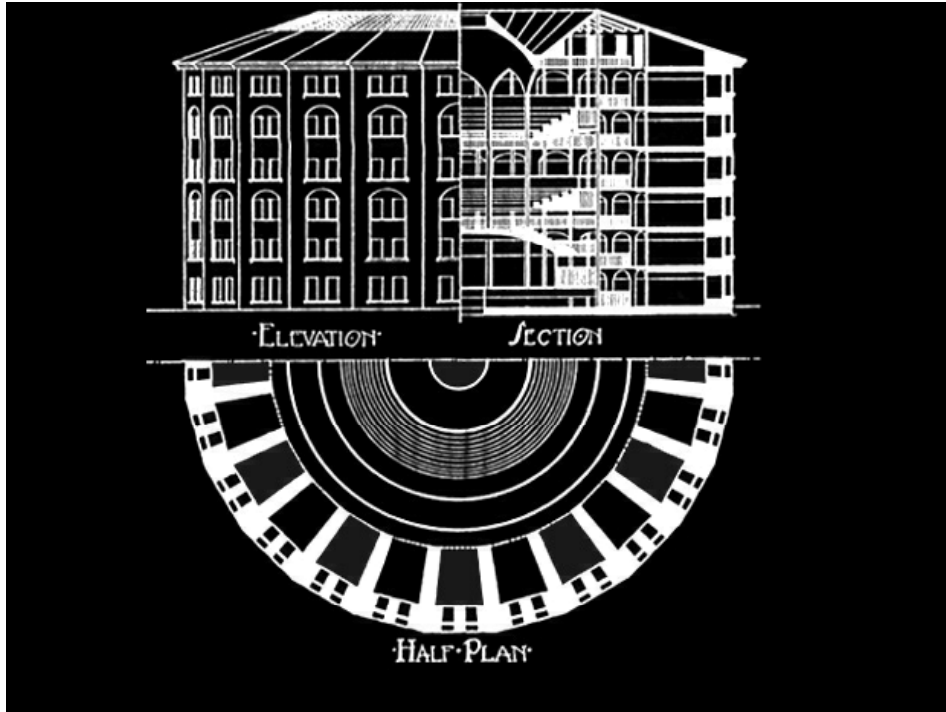

## Working-class housing in London

-history of modern architecture 中

London, Ludgate Hill viaduct  
(engraving by G. Dore, 1870)

- history of modern architecture 中

Panopticon

BAUHAUS 조감도, 평면도

BAUHAUS curriculum

19세기 서구 제국주의와 세계

서장대성조도

화성건설  
1794(정조 18)정월 ~ 1796(정조20)9월

南山에서 본 서울全景

明洞聖堂  
 <『사진으로 본 백년 전의 한국』, 가톨릭출판사>

인천 전한국(1892)

석조전(1910)  
<김동욱, 한국건축의 역사, 기문당>

조선은행(1912)