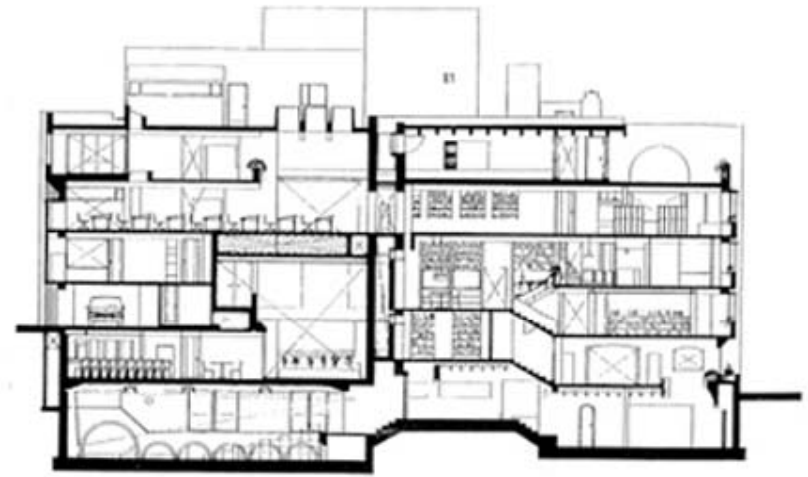

공간사옥(1971), 김수근